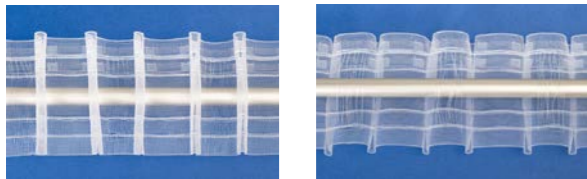

SIBELIUS

29 мм ширина / белый

с поперечными петлями

Коэффициент сборки:	1:2.0 / 1:2.5
Номер артикула:	40732 / 40733
Количество рядов кармашков:	1
Количество стягивающих нуров:	2

PLACIDO

50 мм ширина / прозрачный

с поперечными петлями

Коэффициент сборки:	1:2.5
Номер артикула:	41326
Количество рядов кармашков:	1
Количество стягивающих нуров:	2

MADONNA

100 мм ширина / прозрачный

с поперечными петлями

Коэффициент сборки:	1:2.0 / 1:2.5
Номер артикула:	43146 / 43147
Количество рядов кармашков:	2
Количество стягивающих нуров:	4

ГРУППОВЫЕ СКЛАДКИ

TWIST

29 мм ширина / белый

с поперечными петлями

Коэффициент сборки:	1:2.5 P3
Номер артикула:	40931
Количество рядов кармашков:	1
Количество стягивающих нуров:	2

DYLAN

100 мм ширина / прозрачный