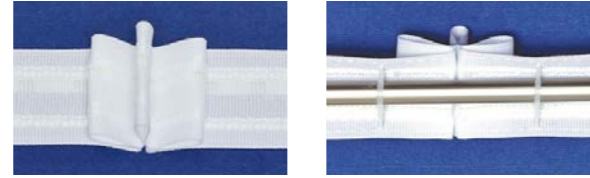

SIBELIUS

29 мм ширина / белый

с поперечными петлями

Коэффициент сборки:	1:2.0 / 1:2.5
Номер артикула:	40732 / 40733
Количество рядов кармашков:	1
Количество стягивающих нуров:	2

PLACIDO

50 мм ширина / прозрачный

с поперечными петлями

Коэффициент сборки:	1:2.5
Номер артикула:	41326
Количество рядов кармашков:	1
Количество стягивающих нуров:	2

MADONNA

100 мм ширина / прозрачный

с поперечными петлями

Коэффициент сборки:	1:2.0 / 1:2.5
Номер артикула:	43146 / 43147
Количество рядов кармашков:	2
Количество стягивающих нуров:	4

ГРУППОВЫЕ СКЛАДКИ

TWIST

29 мм ширина / белый

с поперечными петлями

Коэффициент сборки:	1:2.5 P3
Номер артикула:	40931
Количество рядов кармашков:	1
Количество стягивающих нуров:	2

DYLAN

100 мм ширина / прозрачный