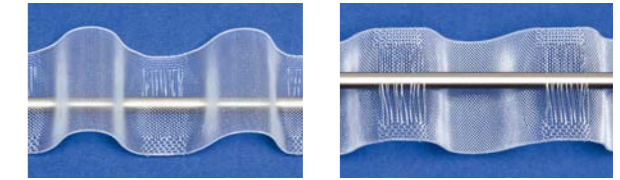

Коэффициент сборки:	1:2.5
Номер артикула:	40450
Количество рядов кармашков:	1
Количество стягивающих нуров:	2

FELIZITAS

100 мм ширина / прозрачный

с поперечными петлями

Коэффициент сборки:	1:2.0 / 1:2.5
Номер артикула:	43061 / 43062
Количество рядов кармашков:	2
Количество стягивающих нуров:	4

СТИЛЬ - ВОЛНА

ORBIT

50 мм ширина / прозрачный

Коэффициент сборки:	регулируемый
Номер артикула:	43313
Раппорт:	120 мм
Расстояние между складками:	регулируемое

VENTO

50 мм ширина / прозрачный

с поперечными петлями

Коэффициент сборки:	регулируемый
Номер артикула:	43007
Раппорт:	98 мм
Расстояние между складками:	регулируемое

ALTO

70 мм ширина / прозрачный

с поперечными петлями

Коэффициент сборки:	регулируемый
Номер артикула:	43103
Раппорт:	50 мм
Расстояние между складками:	регулируемое