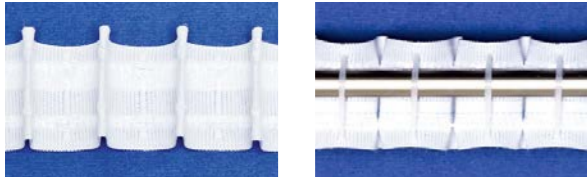

SIBELIUS

29 мм ширина / белый

с поперечными петлями

Коэффициент сборки:	1:2.0 / 1:2.5
Номер артикула:	40732 / 40733
Количество рядов кармашков:	1
Количество стягивающих нуров:	2

PLACIDO

50 мм ширина / прозрачный