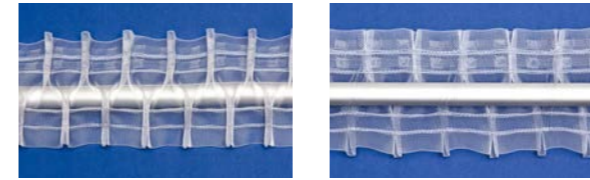

с поперечными петлями

Коэффициент сборки:	1:2.0 P1
Номер артикула:	43944
Количество рядов кармашков:	2
Количество стягивающих нуров:	4

ВАФЕЛЬНЫЕ СКЛАДКИ

AIDA

50 мм ширина / прозрачный

с поперечными петлями

Коэффициент сборки:	1:2.5
Номер артикула:	40450
Количество рядов кармашков:	1
Количество стягивающих нуров:	2

FELIZITAS

100 мм ширина / прозрачный

с поперечными петлями

Коэффициент сборки:	1:2.0 / 1:2.5
Номер артикула:	43061 / 43062
Количество рядов кармашков:	2
Количество стягивающих нуров:	4

СТИЛЬ - ВОЛНА

ORBIT

50 мм ширина / прозрачный

Коэффициент сборки:	регулируемый
Номер артикула:	43313
Раппорт:	120 мм
Расстояние между складками:	регулируемое

VENTO

50 мм ширина / прозрачный

с поперечными петлями