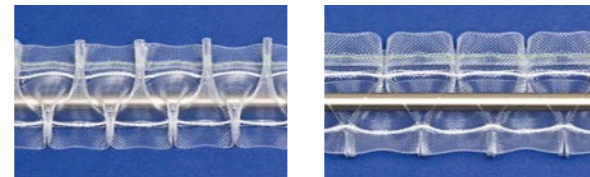

ГРУППОВЫЕ СКЛАДКИ

TWIST

29 мм ширина / белый

с поперечными петлями

Коэффициент сборки:	1:2.5 P3
Номер артикула:	40931
Количество рядов кармашков:	1
Количество стягивающих нуров:	2

DYLAN

100 мм ширина / прозрачный

с поперечными петлями

Коэффициент сборки:	1:2.0 P1
Номер артикула:	43944
Количество рядов кармашков:	2
Количество стягивающих нуров:	4

ВАФЕЛЬНЫЕ СКЛАДКИ

AIDA

50 мм ширина / прозрачный

с поперечными петлями

Коэффициент сборки:	1:2.5
Номер артикула:	40450
Количество рядов кармашков:	1
Количество стягивающих нуров:	2

FELIZITAS

100 мм ширина / прозрачный

с поперечными петлями

Коэффициент сборки:	1:2.0 / 1:2.5
Номер артикула:	43061 / 43062
Количество рядов кармашков:	2
Количество стягивающих нуров:	4

СТИЛЬ - ВОЛНА

ORBIT

50 мм ширина / прозрачный

Коэффициент сборки:	регулируемый
Номер артикула:	43313
Раппорт:	120 мм
Расстояние между складками:	регулируемое

VENTO

50 мм ширина / прозрачный

с поперечными петлями